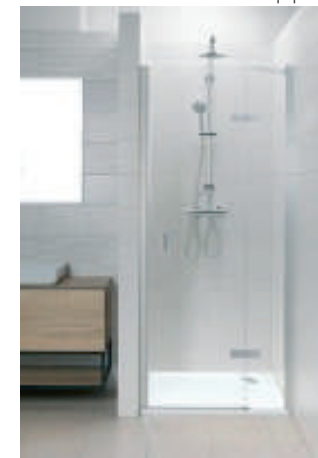

SIKO sprchový set, kulatý, 90 cm,
značka: Siko

Spr. dveře křídlové 90 cm pravé
Sp. dveře křídlové 120 cm pravé
STRIKE NEW, značka: Huppe