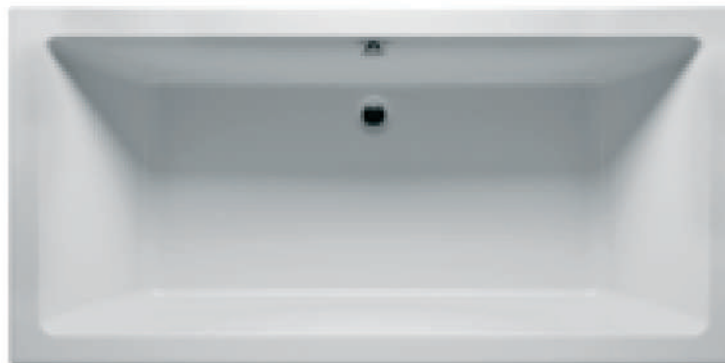

LUSSO 190-80; LUSSO 180-80; LUSSO 170-75, značka: Riho